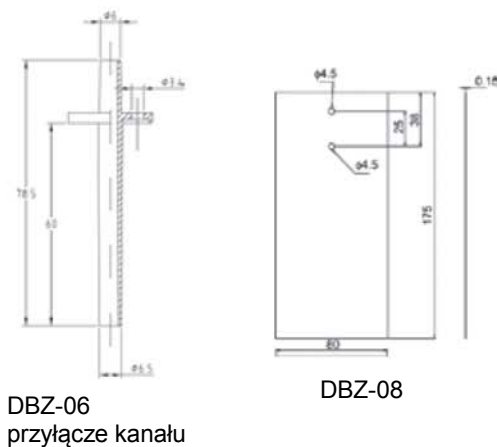

DBZ – Akcesoria