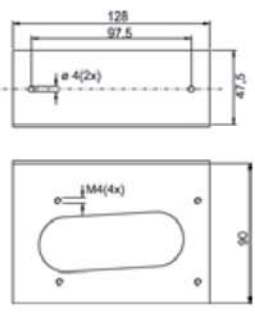

DBZ – Akcesoria