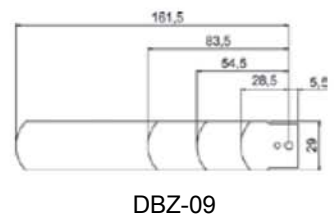

DBZ – Akcesoria