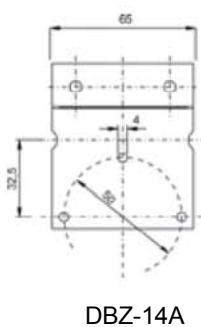

DBZ – Akcesoria