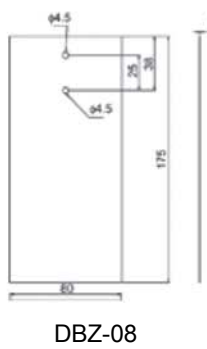

DBZ – Akcesoria