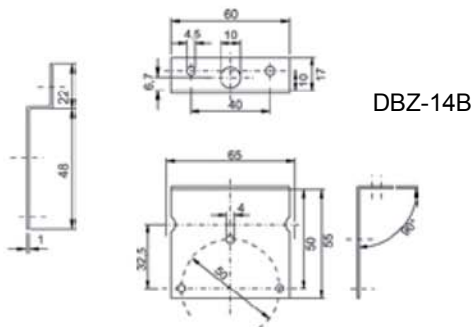

DBZ – Akcesoria