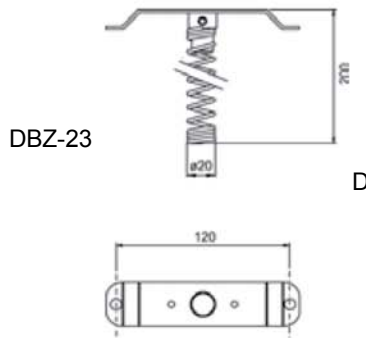

DBZ – Akcesoria