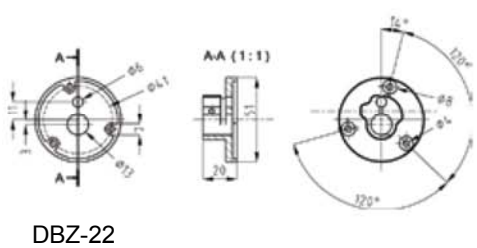

DBZ – Akcesoria