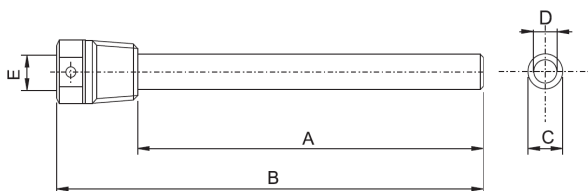

## WYMIARY

OSŁONY						
TYP	A	B	C	D	E	MATERIAŁ
DBZ-01 <sup>2</sup>	120	140	11	10	15	Mosiądz / Cu Ni
DBZ-02 <sup>2</sup>	120	148	12	10	15	Stal nierdzewna AISI 304
DBZ-16 <sup>2</sup>	120	140	10	8,5	15	Mosiądz / Cu Ni
DBZ-16/14	120	140	10	8,5	15	Mosiądz / Cu Ni
DBZ-17 <sup>2</sup>	120	148	10	8,5	15	Stal nierdzewna AISI 304
DBZ-17/14	120	148	10	8,5	15	Stal nierdzewna AISI 304
DBZ-18 <sup>2</sup>	40	61	11	10	15	Mosiądz / Cu Ni
DBZ-19	40	68	10	8,5	15	Stal nierdzewna AISI 304
DBZ-30/14	120	140	8	7	15	Mosiądz / Cu Ni
DBZ-31/14	120	148	9	7	15	Stal nierdzewna AISI 304
DBZ-40/14	100	128	16	15	15	Mosiądz / Cu Ni
DBZ-41/14	120	148	16	15	15	Stal nierdzewna AISI 304