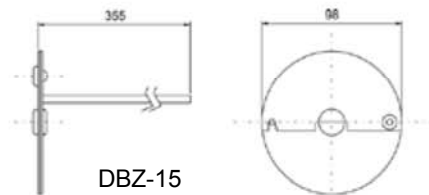

DBZ – Akcesoria